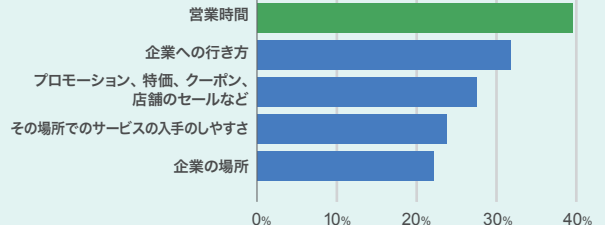

## Googleマイビジネスが表示されるシーン

①店舗名で検索した“瞬間”

②地域×業種で検索した“瞬間”

③Googleマップで店舗検索した“瞬間”

## 検索ユーザーの動向

地域ビジネスを探す際の手段

地域ビジネスを探す際に利用するオンライン情報源

消費者が検索する店舗 (企業) 情報の種類

出典: Consumer Barometer with Google (2016/1/29) | <https://www.consumerbarometer.com/en>