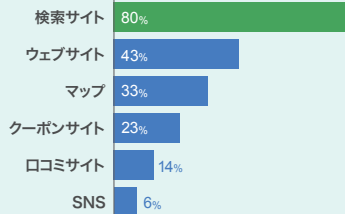

## Googleマイビジネスが表示されるシーン

①店舗名で検索した“瞬間”

②地域×業種で検索した“瞬間”

③Googleマップで店舗検索した“瞬間”

## 検索ユーザーの動向

地域ビジネスを探す際の手段

地域ビジネスを探す際に利用するオンライン情報源

消費者が検索する店舗 (企業) 情報の種類

出典: Consumer Barometer with Google (2016/1/29) | <https://www.consumerbarometer.com/en>