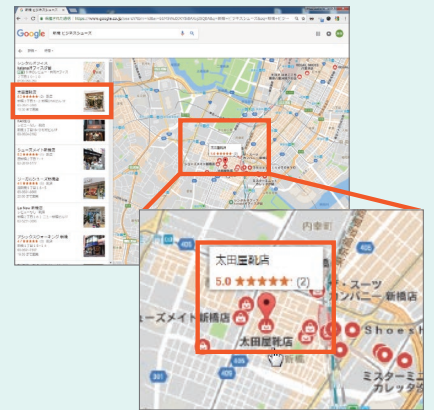

## Googleマイビジネスとは

Googleサービス (Google検索やGoogleマップ) 上に、実店舗のビジネス情報を表示し、管理することができるツールです。

本サービスは、店舗様のビジネス情報がユーザーに適切に伝わるよう、当社がお客様に代わり、Googleマイビジネスの設定、管理、最適化、情報発信、更新作業を代行します。

## Googleマイビジネスが表示されるシーン

①店舗名で検索した“瞬間”

②地域×業種で検索した“瞬間”

③Googleマップで店舗検索した“瞬間”

## 検索ユーザーの動向

地域ビジネスを探す際の手段

地域ビジネスを探す際に利用するオンライン情報源

消費者が検索する店舗 (企業) 情報の種類

出典: Consumer Barometer with Google (2016/1/29) | <https://www.consumerbarometer.com/en>

## 関連サービス: GSVオプション (Googleストリートビュー撮影オプション)

50,000円(税別)

Googleマイビジネス、Google検索、Googleマップよりアクセス可能な、店舗の内部を360度撮影したパノラマ画像の配信サービスです。Googleストリートビューの撮影は、当社指定のGoogleストリートビュー認定フォトグラファーにより行われます。Googleマイビジネスとの併用で更なる集客効果が期待できます。