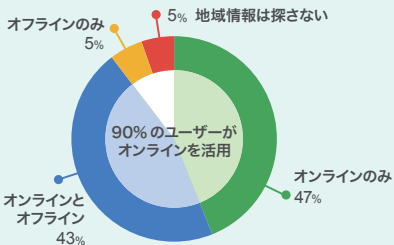

## Googleマイビジネスが表示されるシーン

①店舗名で検索した“瞬間”

②地域×業種で検索した“瞬間”

③Googleマップで店舗検索した“瞬間”

## 検索ユーザーの動向

地域ビジネスを探す際の手段

地域ビジネスを探す際に利用するオンライン情報源

消費者が検索する店舗 (企業) 情報の種類

出典: Consumer Barometer with Google (2016/1/29) | <https://www.consumerbarometer.com/en>